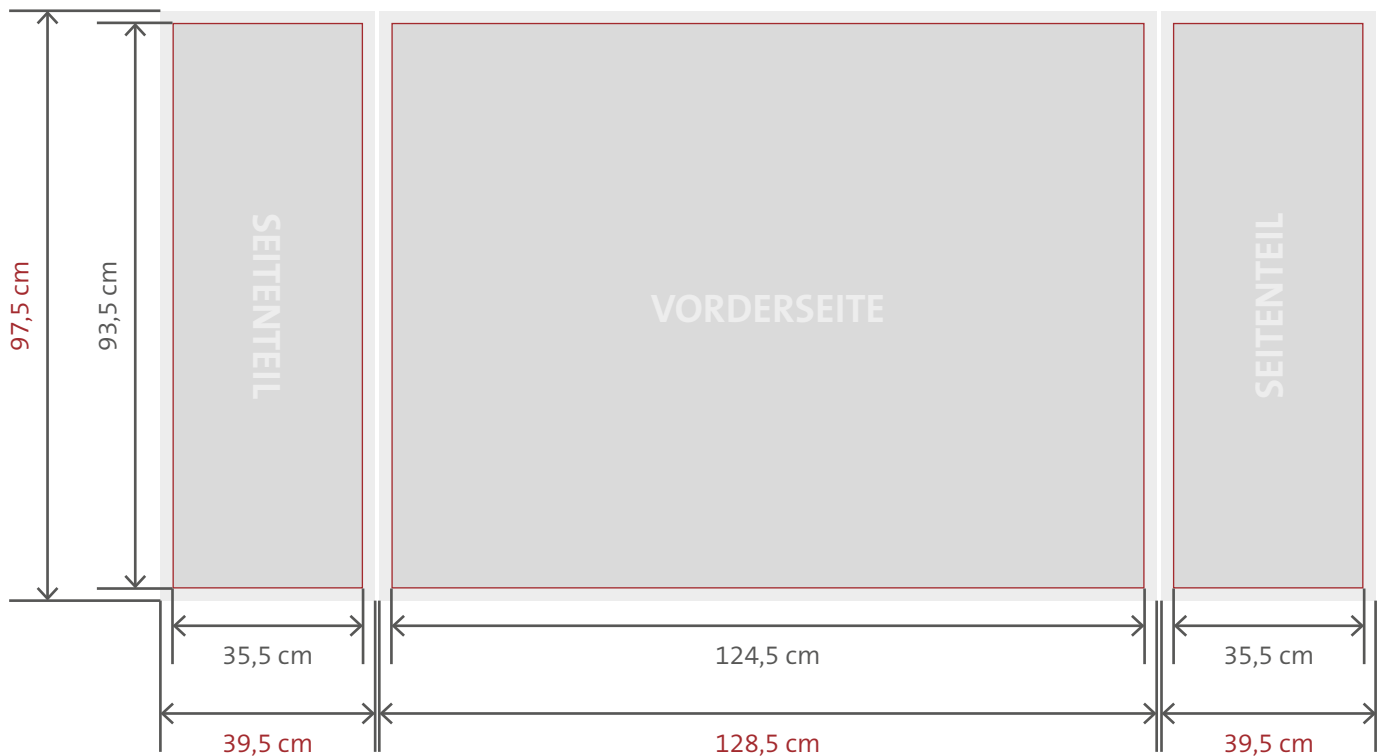

Sichtmaß: 124,5 × 93,5 cm (Vorderseite)

Datenformat: 128,5 × 97,5 cm (Vorderseite inkl. Beschnittzugabe)
35,5 × 97,5 cm (Seitenteile inkl. Beschnittzugabe)

Der Beschnitt (2 cm) wird während der Produktion entfernt.
Bitte legen Sie Hintergründe und randabfallende Objekte immer bis an den Rand des Datenformats an, um weiße Seitenränder zu vermeiden.

Sicherheitsabstand: 5 cm

Dieser wird vom Endformat aus gemessen und verhindert den Anschnitt Ihrer Texte während der Produktion.

Bitte legen Sie keine Falz-, Schneide- oder Passermarken innerhalb des Datenformats an.