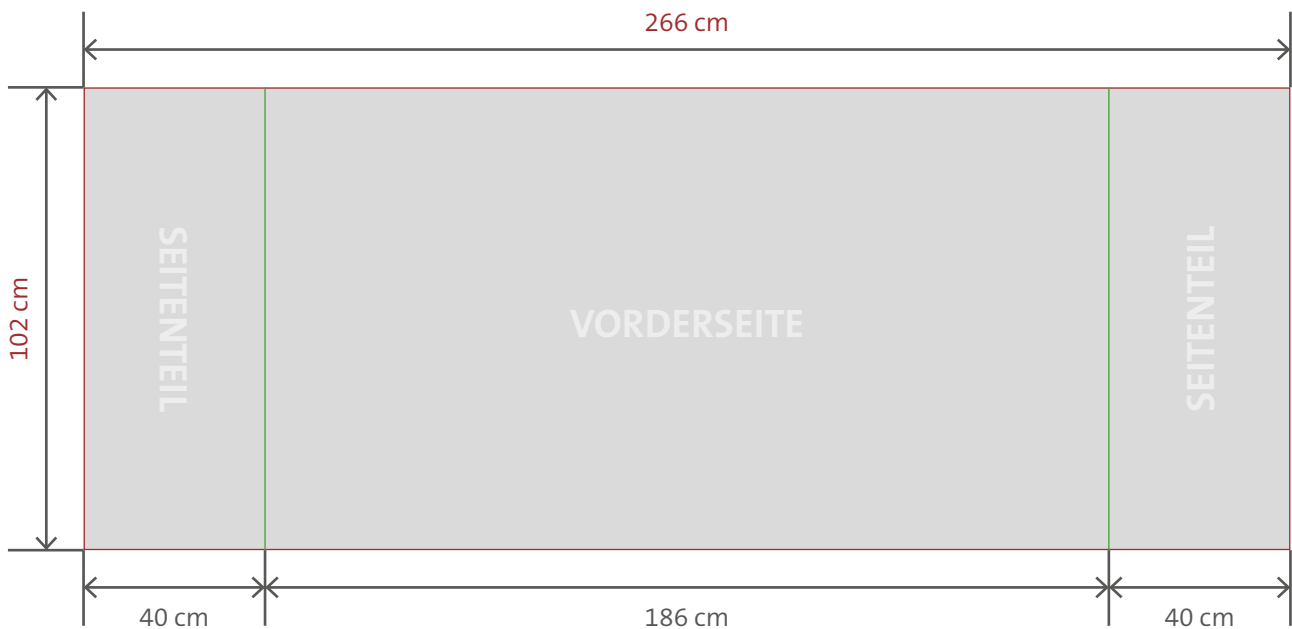

Sichtmaß: 186 × 102 cm (Vorderseite)

Datenformat: 266 × 102 cm (keine Beschnittzugabe notwendig)

Sicherheitsabstand: 5 cm

Dieser wird vom Endformat aus gemessen und verhindert den Anschnitt Ihrer Texte während der Produktion.

- Endformat
- Kante zu den Seitenteilen

Bitte legen Sie keine Falz-, Schneide- oder Passermarken innerhalb des Datenformats an.