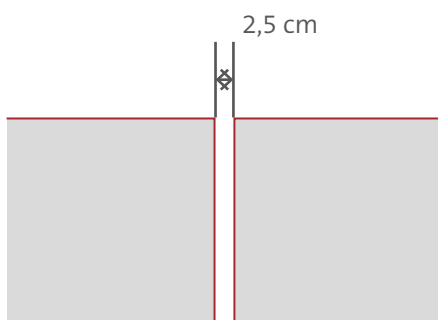

Bitte legen Sie keine Falz-, Schneide- oder Passermarken innerhalb des Datenformats an.

Sichtmaß: 292,4 × 98 cm

Datenformat: 292,4 × 98 cm (keine Beschnittzugabe notwendig)

Abstand zwischen den Postern: 2,5 cm

Achten Sie darauf, dass zwischen den Postern ein Abstand von 2,5 cm entsteht.

Bei den Motiven, die sich über mehrere Poster strecken, muss dieser Abstand berücksichtigt werden.

Bitte legen Sie keine Falz-, Schneide- oder Passermarken innerhalb des Datenformats an.

Sichtmaß: 292,4 × 118 cm

Datenformat: 292,4 × 118 cm (keine Beschnittzugabe notwendig)

Abstand zwischen den Postern: 2,5 cm

Achten Sie darauf, dass zwischen den Postern ein Abstand von 2,5 cm entsteht.

Bei den Motiven, die sich über mehrere Poster strecken, muss dieser Abstand berücksichtigt werden.

Bitte legen Sie keine Falz-, Schneide- oder Passermarken innerhalb des Datenformats an.

Sichtmaß: 292,4 × 128 cm

Datenformat: 292,4 × 128 cm (keine Beschnittzugabe notwendig)

Abstand zwischen den Postern: 2,5 cm