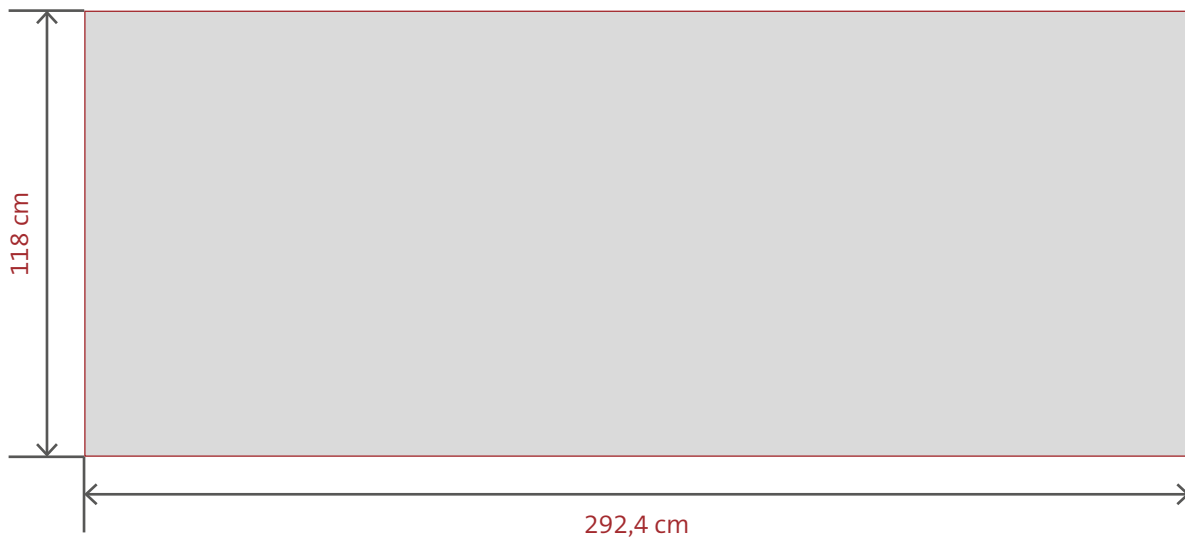

Sichtmaß: 292,4 × 78 cm

Datenformat: 292,4 × 78 cm (keine Beschnittzugabe notwendig)

Abstand zwischen den Postern: 2,5 cm

Achten Sie darauf, dass zwischen den Postern ein Abstand von 2,5 cm entsteht.

Bei den Motiven, die sich über mehrere Poster strecken, muss dieser Abstand berücksichtigt werden.

Achten Sie darauf, dass zwischen den Postern ein Abstand von 2,5 cm entsteht.

Bei den Motiven, die sich über mehrere Poster strecken, muss dieser Abstand berücksichtigt werden.

Bitte legen Sie keine Falz-, Schneide- oder Passermarken innerhalb des Datenformats an.

Sichtmaß: 292,4 × 118 cm

Datenformat: 292,4 × 118 cm (keine Beschnittzugabe notwendig)

Abstand zwischen den Postern: 2,5 cm

Achten Sie darauf, dass zwischen den Postern ein Abstand von 2,5 cm entsteht.

Bei den Motiven, die sich über mehrere Poster strecken, muss dieser Abstand berücksichtigt werden.

Bitte legen Sie keine Falz-, Schneide- oder Passermarken innerhalb des Datenformats an.

Sichtmaß: 292,4 × 128 cm

Datenformat: 292,4 × 128 cm (keine Beschnittzugabe notwendig)

Abstand zwischen den Postern: 2,5 cm