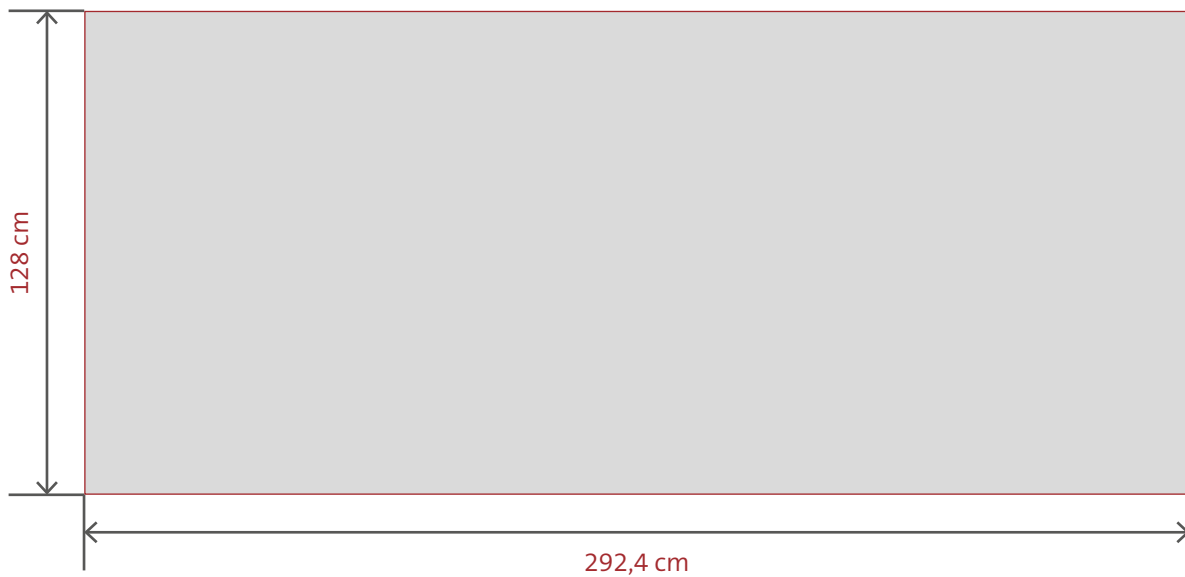

Sichtmaß: 292,4 × 78 cm

Datenformat: 292,4 × 78 cm (keine Beschnittzugabe notwendig)

Abstand zwischen den Postern: 2,5 cm

Achten Sie darauf, dass zwischen den Postern ein Abstand von 2,5 cm entsteht.

Bei den Motiven, die sich über mehrere Poster strecken, muss dieser Abstand berücksichtigt werden.

Bitte legen Sie keine Falz-, Schneide- oder Passermarken innerhalb des Datenformats an.

Sichtmaß: 292,4 × 98 cm

Datenformat: 292,4 × 98 cm (keine Beschnittzugabe notwendig)

Abstand zwischen den Postern: 2,5 cm

Sichtmaß: 292,4 × 118 cm

Datenformat: 292,4 × 118 cm (keine Beschnittzugabe notwendig)

Abstand zwischen den Postern: 2,5 cm

Achten Sie darauf, dass zwischen den Postern ein Abstand von 2,5 cm entsteht.

Bei den Motiven, die sich über mehrere Poster strecken, muss dieser Abstand berücksichtigt werden.

Bitte legen Sie keine Falz-, Schneide- oder Passermarken innerhalb des Datenformats an.

Sichtmaß: 292,4 × 128 cm

Datenformat: 292,4 × 128 cm (keine Beschnittzugabe notwendig)

Abstand zwischen den Postern: 2,5 cm