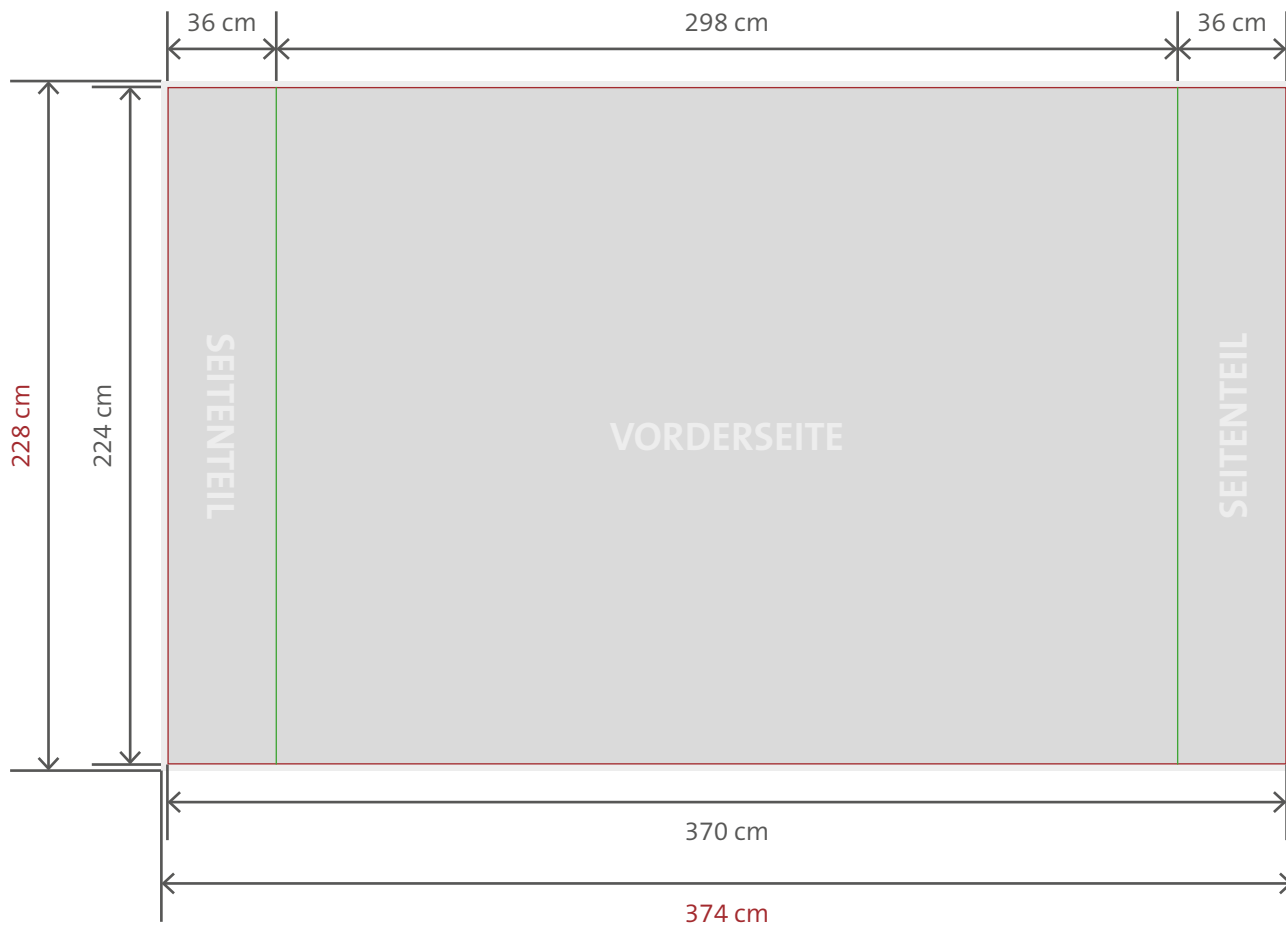

**Sichtmaß:** 298 × 224 cm (Vorderseite)

**Datenformat:** 374 × 228 cm (Vorderseite inkl. Beschnittzugabe)

Der Beschnitt (2 cm) wird während der Produktion entfernt.

Bitte legen Sie Hintergründe und randabfallende Objekte immer bis an den Rand des Datenformats an, um weiße Seitenränder zu vermeiden.

**Sicherheitsabstand:** 5 cm

Dieser wird vom Endformat aus gemessen und verhindert den Anschnitt Ihrer Texte während der Produktion.

**Bitte legen Sie keine Falz-, Schneide- oder Passermarken innerhalb des Datenformats an.**