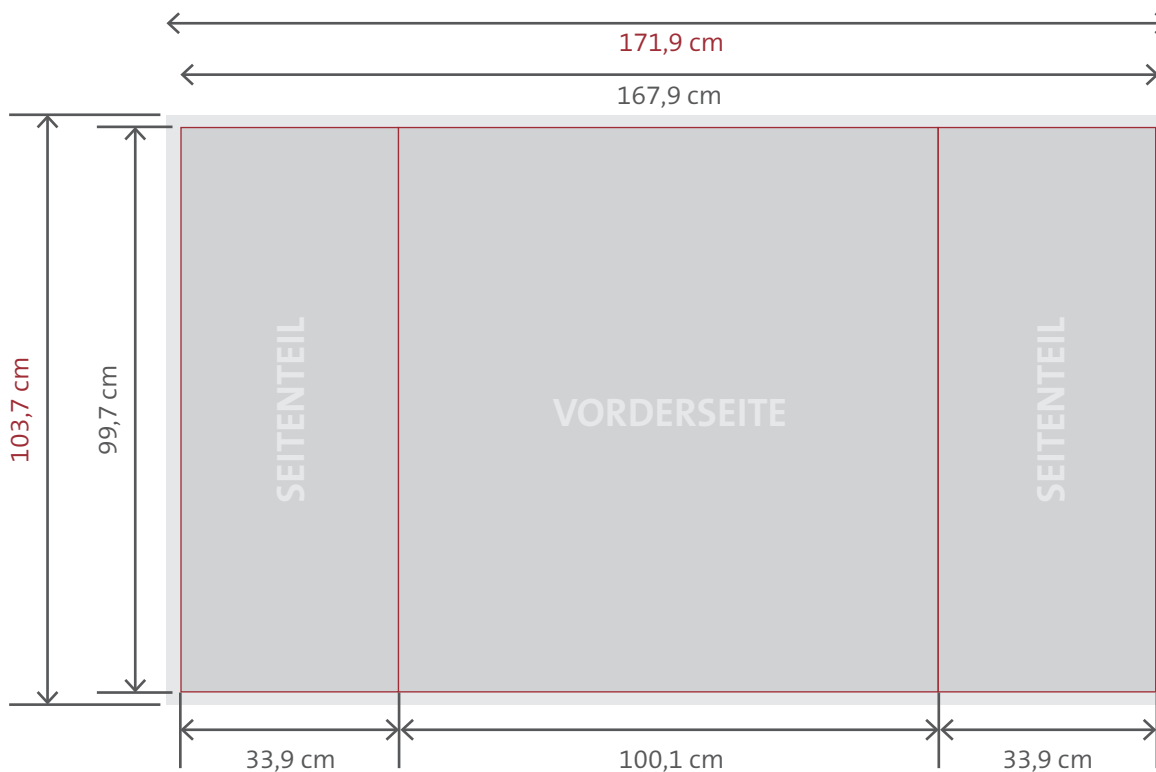

Sichtmaß: 100,1 x 99,7 cm (Vorderseite)

Datenformat: 171,9 x 103,7 cm (Vorderseite + Seitenteile inkl. Beschnittzugabe)

Der Beschnitt (2 cm) wird während der Produktion entfernt.
Bitte legen Sie Hintergründe und randabfallende Objekte immer bis an den Rand des Datenformats an, um weiße Seitenränder zu vermeiden.

Sicherheitsabstand: 5 cm

Dieser wird vom Endformat aus gemessen und verhindert den Anschnitt Ihrer Texte während der Produktion.

Bitte legen Sie keine Falz-, Schneide- oder Passermarken innerhalb des Datenformats an.