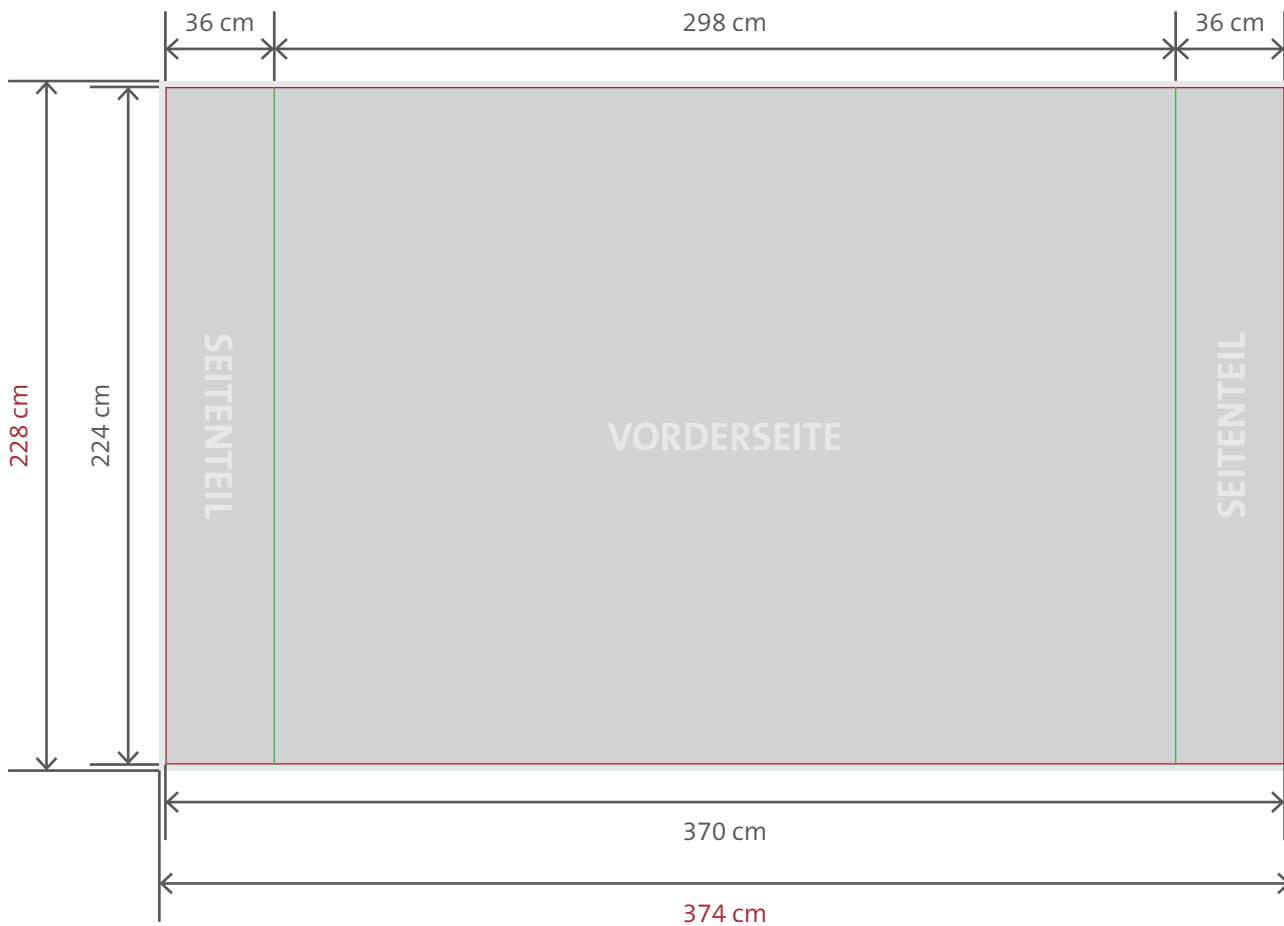

**Sichtmaß:** 298 × 224 cm (Vorderseite)

**Datenformat:** 374 × 228 cm (Vorderseite inkl. Beschnittzugabe)

Der Beschnitt (2 cm) wird während der Produktion entfernt.

Bitte legen Sie Hintergründe und randabfallende Objekte immer bis an den Rand des Datenformats an, um weiße Seitenränder zu vermeiden.

**Sicherheitsabstand:** 5 cm

Dieser wird vom Endformat aus gemessen und verhindert den Anschnitt Ihrer Texte während der Produktion.

**Bitte legen Sie keine Falz-, Schneide- oder Passermarken innerhalb des Datenformats an.**

**Sichtmaß:** 224,4 × 224,4 cm (Vorderseite)

**Datenformat:** 228,4 × 228,4 cm (Vorderseite inkl. Beschnittzugabe)

Der Beschnitt (2 cm) wird während der Produktion entfernt.

Bitte legen Sie Hintergründe und randabfallende Objekte immer bis an den Rand des Datenformats an, um weiße Seitenränder zu vermeiden.