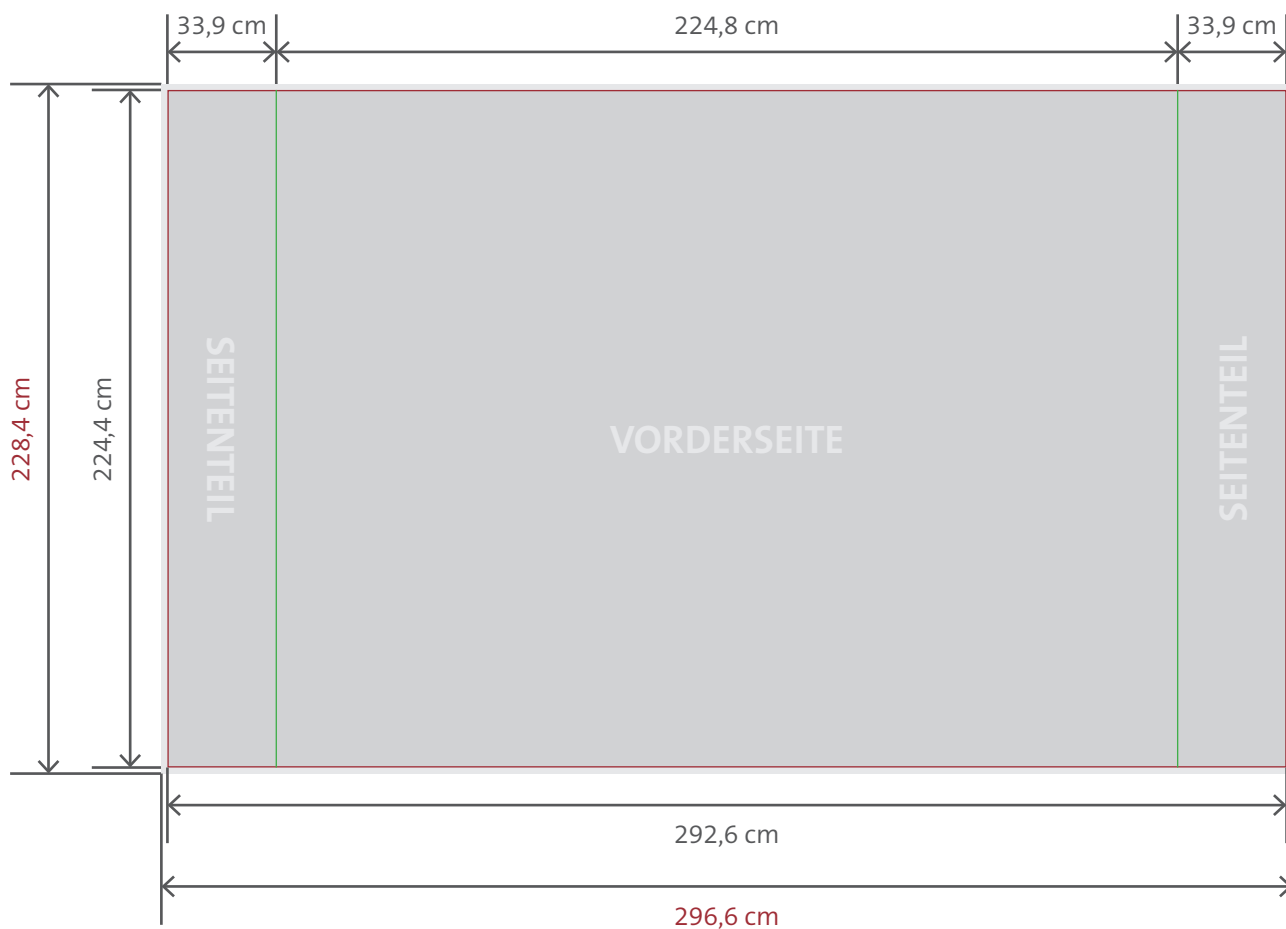

Sichtmaß: 224,4 × 224,4 cm (Vorderseite)

Datenformat: 228,4 × 228,4 cm (Vorderseite inkl. Beschnittzugabe)

Der Beschnitt (2 cm) wird während der Produktion entfernt.

Bitte legen Sie Hintergründe und randabfallende Objekte immer bis an den Rand des Datenformats an, um weiße Seitenränder zu vermeiden.

Sicherheitsabstand: 2,5 cm

Dieser wird vom Endformat aus gemessen und verhindert den Anschnitt Ihrer Texte während der Produktion.

Bitte legen Sie keine Falz-, Schneide- oder Passermarken innerhalb des Datenformats an.